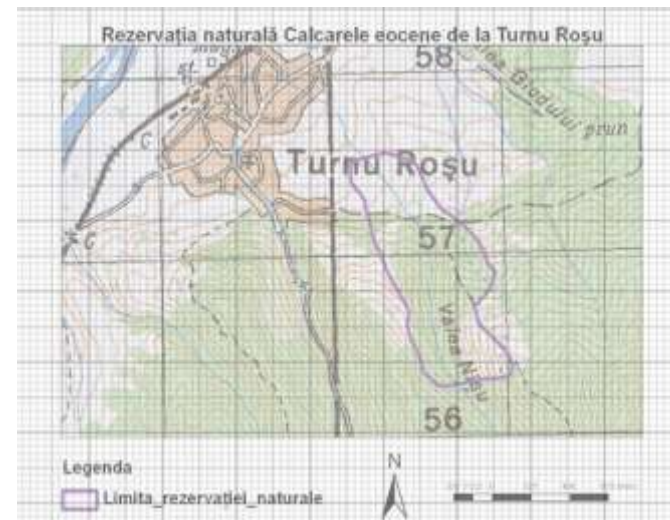

ȘCOALA GIMNAZIALĂ
“LIVIU REBREANU”
TÂRGU MUREȘ

ȘCOALA GIMNAZIALĂ
“MATEI BASARAB”
TURNU ROȘU

PROTEJAȚI REZERVAȚIA DE CALCARE EOCENE! ESTE SINGURA DIN EUROPA!

„Dacă omenirea ar dispărea, lumea s-ar regenera la stadiul în care era acum 10000 de ani. Dacă toate insectele ar dispărea, mediul înconjurător s-ar prăbuși în haos.”