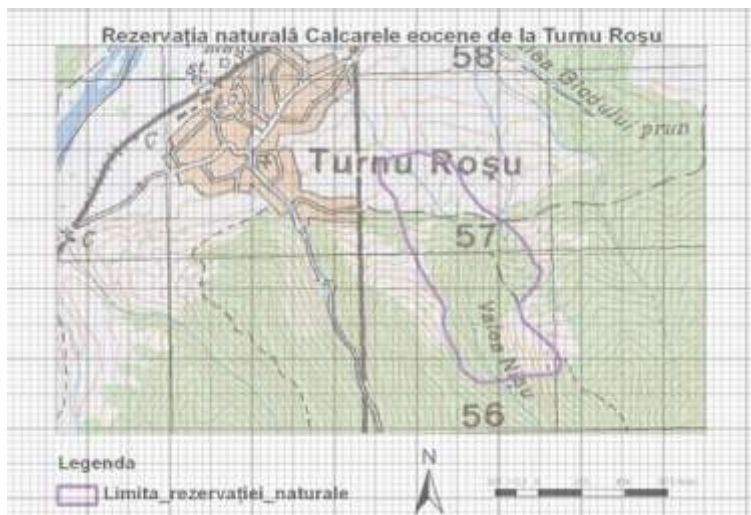

PROTEJAȚI REZERVAȚIA DE CALCARE EOCENE! ESTE SINGURA DIN EUROPA!

„Dacă omenirea ar dispărea, lumea s-ar regenera la stadiul în care era acum 10000 de ani. Dacă toate insectele ar dispărea, mediul înconjurător s-ar prăbuși în haos.”

ȘCOALA GIMNAZIALĂ
“LIVIU REBREANU”
TÂRGU MUREȘ

ȘCOALA GIMNAZIALĂ
“MATEI BASARAB”
TURNU ROȘU